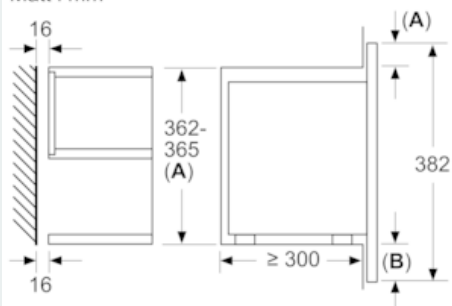

A: Utan bakstycke

Mått i mm