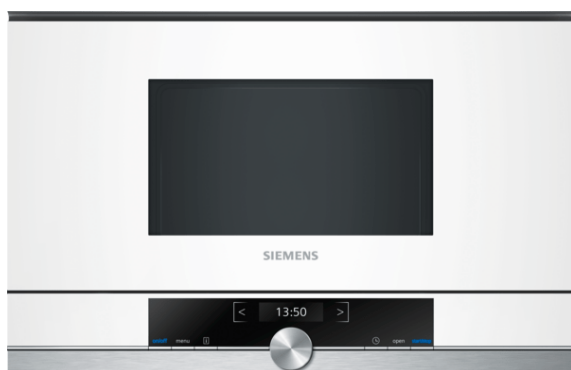

## iQ700, Inbyggdsmikro, 60 cm, Vit BF634LGW1

Mikrovågsugn för inbyggd i 38 cm nisch - tina, värm eller tillaga maten extra snabbt.

- ✓ TFT Display: Lätt att läsa av från alla vinklar.
- ✓ Spara tid med kraftful mikro - effekt upp till 900 W.
- ✓ Sidohängd dörr är en optimal lösning för inbyggd.

#### Tekniska data

Program för mindre skrynklor : Enbart mikro  
Typ av reglage : Elektronisk  
Färg / Material, front : Vit  
Produktmått i mm (H x B x D) : 382 x 594 x 318  
Ugnens invändiga mått (H x B x D i mm) : 220 x 350 x 270  
Anslutningskabelns längd (cm) : 150  
Nettovikt (kg) : 16,726  
Bruttovikt (kg) : 18,9  
EAN kod : 4242003676424  
Maximal effekt (Watt) : 900  
Anslutningseffekt (W) : 1220  
Säkring (A) : 10  
Spänning (V) : 220-240  
Frekvens (Hz) : 50; 60  
Elkontakt : jordad stickkontakt

## iQ700, Inbyggnadsmikro, 60 cm, Vit BF634LGW1

#### Mikrotyp och värmefunktioner

- Max. effekt: 900 W; 5 effektlägens: 90 W, 180 W, 360 W, 600 W, 900 W
- Volym: 21 l
- 3 upptjningsprogram och 4 matlagningsprogram
- Intelligent inverterteknik: maximal utgångseffekt regleras till 600 W när den används vid längre drift