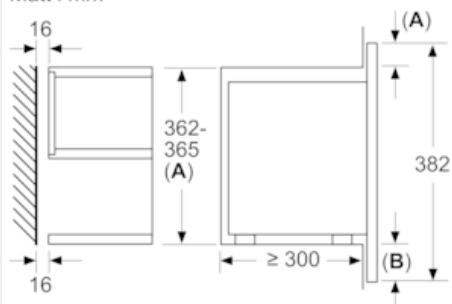

Beskrivning

Tekniska data

Program för mindre skrynklor : Enbart mikro
 Typ av reglage : Elektronisk
 Färg / Material, front : Rostfritt stål
 Produktmått i mm (H x B x D) : 382 x 594 x 318
 Ugnens invändiga mått (H x B x D i mm) : 220 x 350 x 270
 Anslutningskabelns längd (cm) : 150
 Nettovikt (kg) : 16,726
 Bruttovikt (kg) : 18,9
 EAN kod : 4242003676431
 Maximal effekt (Watt) : 900
 Anslutningseffekt (W) : 1220
 Säkring (A) : 10
 Spänning (V) : 220-240
 Frekvens (Hz) : 50; 60
 Elkontakt : jordad stickkontakt

Teknisk info

- Sladdlängd: 150 cm

**iQ700, Inbyggnadsmikro, 60 cm,
Rostfritt stål
BF634RGS1**

Måttkisser

Mått i mm

A: Utan bakstycke

Mått i mm

A: överlapp upptill: