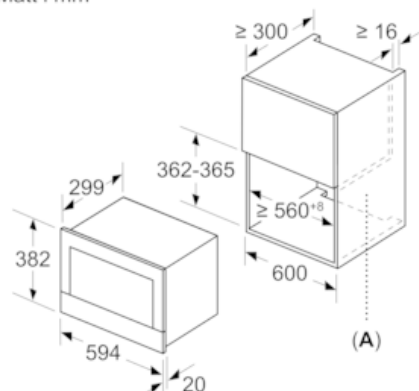

Beskrivning

Tekniska data

Program för mindre skrynklor : Enbart mikro
 Typ av reglage : Elektronisk
 Färg / Material, front : Rostfritt stål
 Produktmått i mm (H x B x D) : 382 x 594 x 318
 Ugnens invändiga mått (H x B x D i mm) : 220 x 350 x 270
 Anslutningskabelns längd (cm) : 150
 Nettovikt (kg) : 16,726
 Bruttovikt (kg) : 18,9
 EAN kod : 4242003676431
 Maximal effekt (Watt) : 900
 Anslutningseffekt (W) : 1220
 Säkring (A) : 10
 Spänning (V) : 220-240
 Frekvens (Hz) : 50; 60
 Elkontakt : jordad stickkontakt

Teknisk info

- Sladdlängd: 150 cm

**iQ700, Inbyggnadsmikro, 60 cm,
Rostfritt stål
BF634RGS1**

Måttkisser

Mått i mm

A: Utan bakstycke

Mått i mm

A: överlapp upptill: