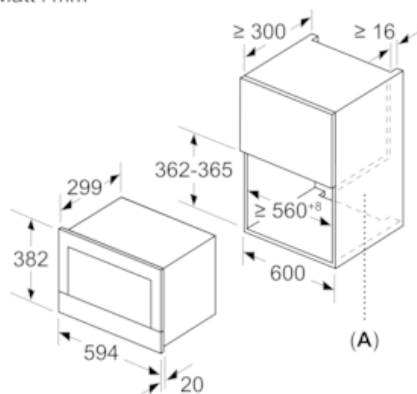

Beskrivning

Tekniska data

Program för mindre skrynklor : Enbart mikro
Typ av reglage : Elektronisk
Färg / Material, front : Vit
Produktmått i mm (H x B x D) : 382 x 594 x 318
Ugnens invändiga mått (H x B x D i mm) : 220 x 350 x 270
Anslutningskabelns längd (cm) : 150
Nettovikt (kg) : 16,726
Bruttovikt (kg) : 18,9
EAN kod : 4242003676554
Maximal effekt (Watt) : 900
Anslutningseffekt (W) : 1220
Säkring (A) : 10
Spänning (V) : 220-240
Frekvens (Hz) : 50; 60
Elkontakt : jordad stickkontakt

Teknisk info

- Sladdlängd: 150 cm

iQ700, Inbyggnadsmikro, 60 cm, Vit BF634RGW1

Måttskisser

Mått i mm

A: Utan bakstycke

Mått i mm

A: överlapp upptill:
nisch 362: 6 mm
nisch 365: 3 mm

B: överlapp nedtill: 14 mm