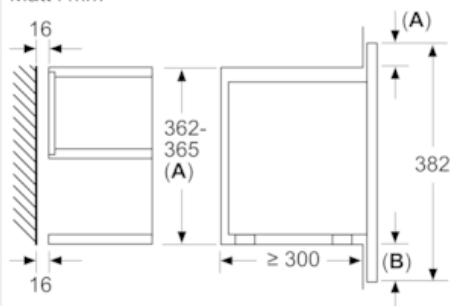

Beskrivning

Tekniska data

Program för mindre skrynklor : Enbart mikro
Typ av reglage : Elektronisk
Färg / Material, front : Vit
Produktmått i mm (H x B x D) : 382 x 594 x 318
Ugnens invändiga mått (H x B x D i mm) : 220 x 350 x 270
Anslutningskabelns längd (cm) : 150
Nettovikt (kg) : 16,726
Bruttovikt (kg) : 18,9
EAN kod : 4242003676554
Maximal effekt (Watt) : 900
Anslutningseffekt (W) : 1220
Säkring (A) : 10
Spänning (V) : 220-240
Frekvens (Hz) : 50; 60
Elkontakt : jordad stickkontakt

Teknisk info

- Sladdlängd: 150 cm

iQ700, Inbyggnadsmikro, 60 cm, Vit BF634RGW1

Måttskisser

Mått i mm

A: Utan bakstycke

Mått i mm

A: överlapp upptill:
nisch 362: 6 mm
nisch 365: 3 mm

B: överlapp nedtill: 14 mm