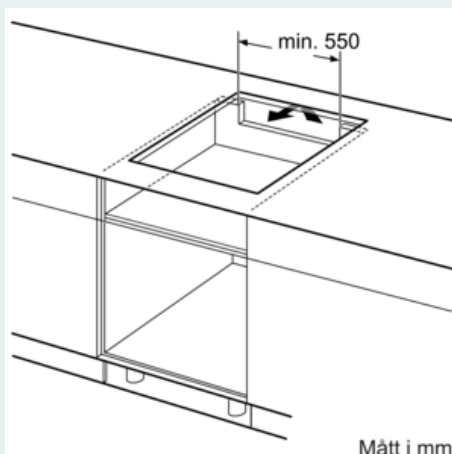

#### Tekniska data

Produktkategori : Häll m intg.styrning glaskeram  
 Konstruktion : Inbyggd  
 Energiförsörjning : El  
 Antal zoner/plattor som kan användas samtidigt : 4  
 Nischmått i mm (H x B x D) : 51 x 560-560 x 490-500  
 Bredd (mm) : 592  
 Produktmått i mm (H x B x D) : 51 x 592 x 522  
 Emballagemått (H x B x D) (mm) : 126 x 753 x 603  
 Nettovikt (kg) : 12,051  
 Bruttovikt (kg) : 13,3  
 Restvärmeindikator : Separat  
 Placering av reglagen : Framkant  
 Material produkt : Glaskeramik  
 Hällens färg : Svart  
 Säkerhetsmärkning : AENOR, CE  
 Anslutningskabelns längd (cm) : 110  
 EAN kod : 4242003716212  
 Anslutningseffekt (W) : 7400  
 Spänning (V) : 220-240  
 Frekvens (Hz) : 50; 60

### Måttskisser

① Det måste finnas en ventilationsspringa

Mått i mm

① Det måste finnas en ventilationsspringa.

Mått i mm

A: Minimiavstånd från ursågning till vägg  
B: Inbyggnadsdjup  
C: Vid underbyggd ugn min. 30;  
se ugnens utrymmesbehov

① Det måste finnas en ventilationsspringa

Mått i mm

Mått i mm