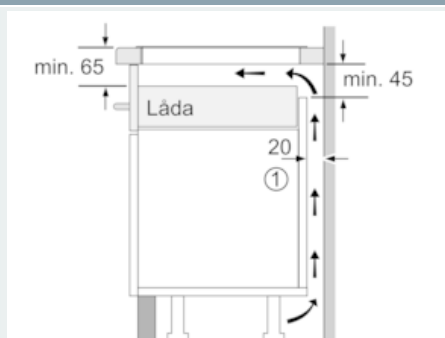

① Det måste finnas en ventilationsspringa.

Mått i mm