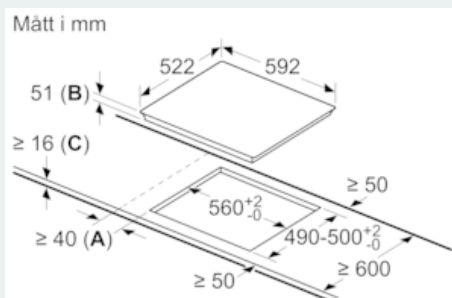

#### Tekniska data

Produktkategori : Häll m intg.styrning glaskeram  
 Konstruktion : Inbyggd  
 Energiförsörjning : El  
 Antal zoner/plattor som kan användas samtidigt : 4  
 Nischmått i mm (H x B x D) : 51 x 560-560 x 490-500  
 Bredd (mm) : 592  
 Produktmått i mm (H x B x D) : 51 x 592 x 522  
 Emballagemått (H x B x D) (mm) : 126 x 753 x 603  
 Nettovikt (kg) : 12,051  
 Bruttovikt (kg) : 13,3  
 Restvärmeindikator : Separat  
 Placering av reglagen : Framkant  
 Material produkt : Glaskeramik  
 Hällens färg : Svart  
 Säkerhetsmärkning : AENOR, CE  
 Anslutningskabelns längd (cm) : 110  
 EAN kod : 4242003716212  
 Anslutningseffekt (W) : 7400  
 Spänning (V) : 220-240  
 Frekvens (Hz) : 50; 60

### Måttskisser

① Det måste finnas en ventilationsspringa

Mått i mm

① Det måste finnas en ventilationsspringa.

Mått i mm

A: Minimiavstånd från ursågning till vägg  
B: Inbyggnadsdjup  
C: Vid underbyggd ugn min. 30;  
se ugnens utrymmesbehov

① Det måste finnas en ventilationsspringa

Mått i mm

Mått i mm