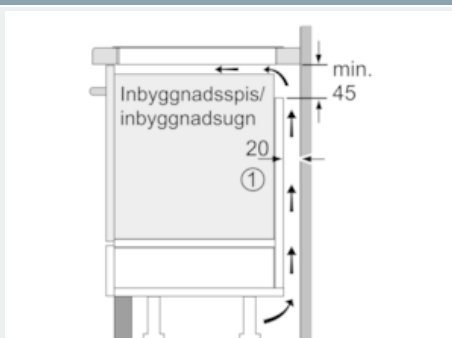

iQ100, Induktionshäll, 60 cm, Svart EH651FEB1E

Måttskisser

① Det måste finnas en ventilationsspringa

Mått i mm