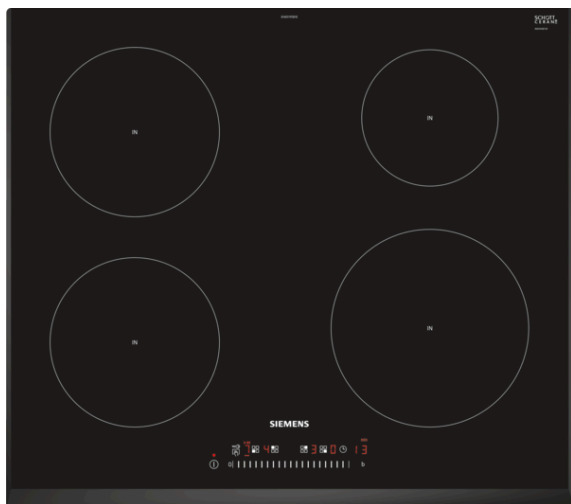

## iQ100, Induktionshäll, 60 cm, Svart EH651FEB1E

Induktionshäll med smarta funktioner som gör det möjligt att vara extra flexibel i olika matlagningssituationer.

- ✓ touchSlider gör det enkelt att ställa in eller ändra temperatur med ett enda fingertryck.
- ✓ powerBoost-funktion med upp till 50 % mer effekt ger snabbare tillagning.
- ✓ Timer med stoppfunktion ger säker avstängning av kokzonen när tillagningstiden löpt ut.
- ✓ Med barnspärr kan alla kokzoner låsas så att de inte oavsiktligt slås på.
- ✓ Mer energieffektiv matlagning tack vare display som visar energiförbrukningen