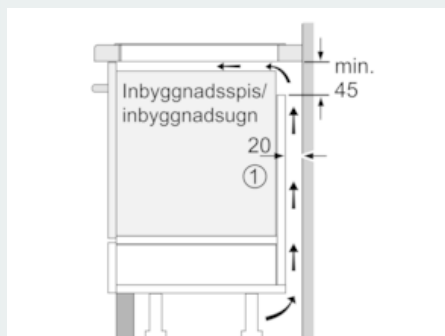

#### Tekniska data

Produktkategori : Häll m intg.styrning glaskeram  
 Konstruktion : Inbyggd  
 Energiförsörjning : El  
 Antal zoner/plattor som kan användas samtidigt : 4  
 Nischmått i mm (H x B x D) : 51 x 560-560 x 490-500  
 Bredd (mm) : 592  
 Produktmått i mm (H x B x D) : 51 x 592 x 522  
 Emballagemått (H x B x D) (mm) : 126 x 753 x 603  
 Nettovikt (kg) : 12,051  
 Bruttovikt (kg) : 13,3  
 Restvärmeindikator : Separat  
 Placering av reglagen : Framkant  
 Material produkt : Glaskeramik  
 Hällens färg : Svart  
 Säkerhetsmärkning : AENOR, CE  
 Anslutningskabelns längd (cm) : 110  
 EAN kod : 4242003716212  
 Anslutningseffekt (W) : 7400  
 Spänning (V) : 220-240  
 Frekvens (Hz) : 50; 60

## iQ100, Induktionshäll, 60 cm, Svart EH651FEB1E

### Måttskisser

① Det måste finnas en ventilationsspringa

Mått i mm

① Det måste finnas en ventilationsspringa.

Mått i mm

A: Minimiavstånd från ursågning till vägg  
B: Inbyggnadsdjup  
C: Vid underbyggd ugn min. 30;  
se ugnens utrymmesbehov

① Det måste finnas en ventilationsspringa

Mått i mm

Mått i mm