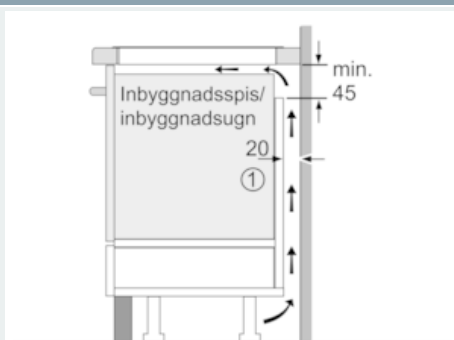

Beskrivning

Tekniska data

Produktkategori : Häll m intg.styrning glaskeram
 Konstruktion : Inbyggd
 Energiförsörjning : El
 Antal zoner/plattor som kan användas samtidigt : 4
 Nischmått i mm (H x B x D) : 51 x 560-560 x 490-500
 Bredd (mm) : 602
 Produktmått i mm (H x B x D) : 51 x 602 x 520
 Emballagemått (H x B x D) (mm) : 126 x 753 x 603
 Nettovikt (kg) : 13,831
 Bruttovikt (kg) : 15,1
 Restvärmeindikator : Separat
 Placering av reglagen : Framkant
 Material produkt : Glaskeramik
 Hällens färg : Svart
 Säkerhetsmärkning : AENOR, CE
 Anslutningskabelns längd (cm) : 110
 EAN kod : 4242003716854
 Anslutningseffekt (W) : 7400
 Spänning (V) : 220-240
 Frekvens (Hz) : 50; 60

Specifikationer häll

- Kockärtsavkänning
- 17 effektlägen
- Timer med avstängningsfunktion per kokzon Äggklocka
Uppräkningsklocka
- 4 induktionszoner med kockärtsavkänning

Miljö och Säkerhet

- 2-stegs restvärmeindikering för varje kokzon
- Display som visar energieffektiviteten

Installation

iQ700, Induktionshäll, 60 cm, Svart EX675LEC1E

Måttskisser

① Det måste finnas en ventilationsspringa

Mått i mm

① Det måste finnas en ventilationsspringa

Mått i mm

Mått i mm