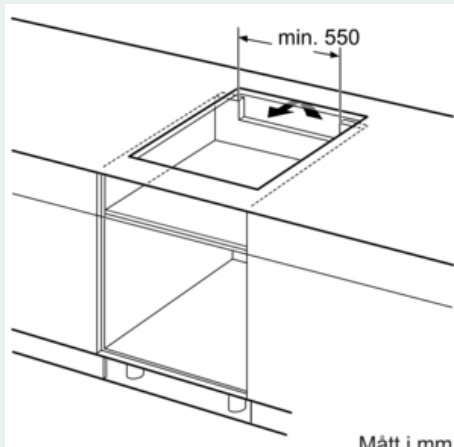

Beskrivning

Tekniska data

Produktkategori : Häll m intg.styrning glaskeram
 Konstruktion : Inbyggd
 Energiförsörjning : El
 Antal zoner/plattor som kan användas samtidigt : 4
 Nischmått i mm (H x B x D) : 51 x 560-560 x 490-500
 Bredd (mm) : 602
 Produktmått i mm (H x B x D) : 51 x 602 x 520
 Emballagemått (H x B x D) (mm) : 126 x 753 x 603
 Nettovikt (kg) : 13,831
 Bruttovikt (kg) : 15,1
 Restvärmeindikator : Separat
 Placering av reglagen : Framkant
 Material produkt : Glaskeramik
 Hällens färg : Svart
 Säkerhetsmärkning : AENOR, CE
 Anslutningskabelns längd (cm) : 110
 EAN kod : 4242003716854
 Anslutningseffekt (W) : 7400
 Spänning (V) : 220-240
 Frekvens (Hz) : 50; 60

Installation

iQ700, Induktionshäll, 60 cm, Svart EX675LEC1E

Måttskisser

① Det måste finnas en ventilationsspringa

Mått i mm

① Det måste finnas en ventilationsspringa

Mått i mm

Mått i mm

① Det måste finnas en ventilationsspringa.

Mått i mm

* Minimiavstånd från hällens ursägning till vägg
** Inbyggnadsdjup
*** Ev. mer vid underbyggd ugn; se ugnens måttanvisningar

Mått i mm