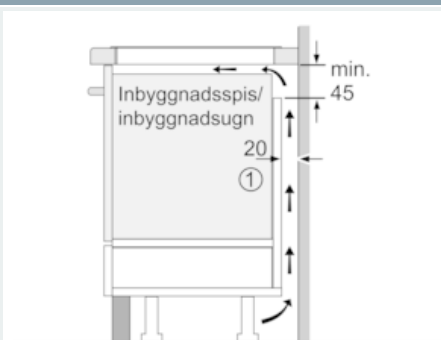

Beskrivning

Tekniska data

Produktkategori : Häll m intg.styrning glaskeram
 Konstruktion : Inbyggd
 Energiförsörjning : El
 Antal zoner/plattor som kan användas samtidigt : 4
 Nischmått i mm (H x B x D) : 51 x 560-560 x 490-500
 Bredd (mm) : 602
 Produktmått i mm (H x B x D) : 51 x 602 x 520
 Emballagemått (H x B x D) (mm) : 126 x 753 x 603
 Nettovikt (kg) : 13,831
 Bruttovikt (kg) : 15,1
 Restvärmeindikator : Separat
 Placering av reglagen : Framkant
 Material produkt : Glaskeramik
 Hällens färg : Svart
 Säkerhetsmärkning : AENOR, CE
 Anslutningskabelns längd (cm) : 110
 EAN kod : 4242003716854
 Anslutningseffekt (W) : 7400
 Spänning (V) : 220-240
 Frekvens (Hz) : 50; 60

Specifikationer häll

- Kockärtsavkänning
- 17 effektlägen
- Timer med avstängningsfunktion per kokzon Äggklocka
Uppräkningsklocka
- 4 induktionszoner med kockärtsavkänning

Miljö och Säkerhet

- 2-stegs restvärmeindikering för varje kokzon
- Display som visar energieffektiviteten

Installation

iQ700, Induktionshäll, 60 cm, Svart EX675LEC1E

Måttskisser

① Det måste finnas en ventilationsspringa

Mått i mm

① Det måste finnas en ventilationsspringa

Mått i mm

Mått i mm

① Det måste finnas en ventilationsspringa.

Mått i mm

* Minimiavstånd från hällens ursägning till vägg
** Inbyggnadsdjup
*** Ev. mer vid underbyggd ugn; se ugnens måttanvisningar

Mått i mm