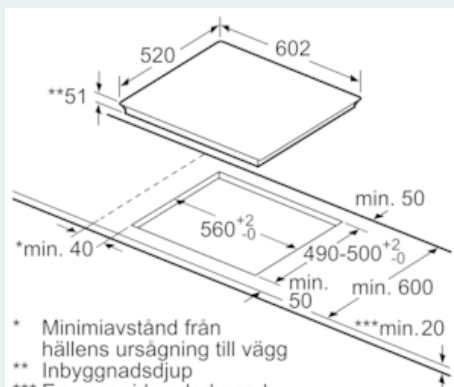

Beskrivning

Tekniska data

Produktkategori : Häll m intg.styrning glaskeram
 Konstruktion : Inbyggd
 Energiförsörjning : El
 Antal zoner/plattor som kan användas samtidigt : 4
 Nischmått i mm (H x B x D) : 51 x 560-560 x 490-500
 Bredd (mm) : 602
 Produktmått i mm (H x B x D) : 51 x 602 x 520
 Emballagemått (H x B x D) (mm) : 126 x 753 x 603
 Nettovikt (kg) : 13,831
 Bruttovikt (kg) : 15,1
 Restvärmeindikator : Separat
 Placering av reglagen : Framkant
 Material produkt : Glaskeramik
 Hällens färg : Svart
 Säkerhetsmärkning : AENOR, CE
 Anslutningskabelns längd (cm) : 110
 EAN kod : 4242003716854
 Anslutningseffekt (W) : 7400
 Spänning (V) : 220-240
 Frekvens (Hz) : 50; 60

Installation

iQ700, Induktionshäll, 60 cm, Svart EX675LEC1E

Måttskisser

① Det måste finnas en ventilationsspringa

Mått i mm

① Det måste finnas en ventilationsspringa

Mått i mm

Mått i mm

① Det måste finnas en ventilationsspringa.

Mått i mm

* Minimiavstånd från hällens ursägning till vägg
** Inbyggnadsdjup
*** Ev. mer vid underbyggd ugn; se ugnens måttanvisningar

Mått i mm