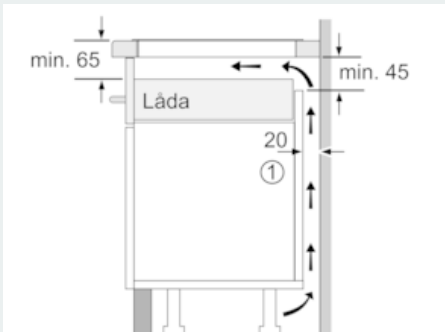

Beskrivning

Tekniska data

Produktkategori : Häll m intg.styrning glaskeram
 Konstruktion : Inbyggd
 Energiförsörjning : El
 Antal zoner/plattor som kan användas samtidigt : 4
 Nischmått i mm (H x B x D) : 51 x 560-560 x 490-500
 Bredd (mm) : 602
 Produktmått i mm (H x B x D) : 51 x 602 x 520
 Emballagemått (H x B x D) (mm) : 126 x 753 x 603
 Nettovikt (kg) : 13,831
 Bruttovikt (kg) : 15,1
 Restvärmeindikator : Separat
 Placering av reglagen : Framkant
 Material produkt : Glaskeramik
 Hällens färg : Svart
 Säkerhetsmärkning : AENOR, CE
 Anslutningskabelns längd (cm) : 110
 EAN kod : 4242003716854
 Anslutningseffekt (W) : 7400
 Spänning (V) : 220-240
 Frekvens (Hz) : 50; 60

Installation

iQ700, Induktionshäll, 60 cm, Svart EX675LEC1E

Måttskisser

① Det måste finnas en ventilationsspringa

Mått i mm

① Det måste finnas en ventilationsspringa

Mått i mm

Mått i mm

① Det måste finnas en ventilationsspringa.

Mått i mm

* Minimiavstånd från hällens ursägning till vägg
** Inbyggnadsdjup
*** Ev. mer vid underbyggd ugn; se ugnens måttanvisningar

Mått i mm