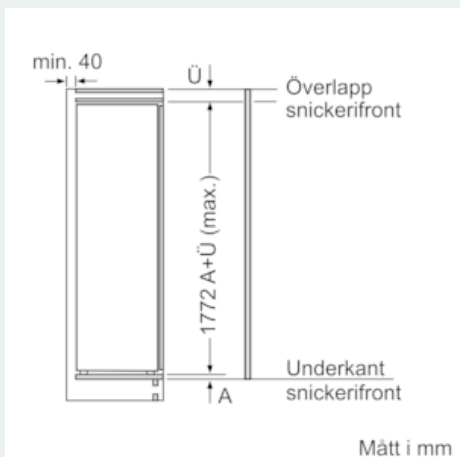

Teknisk information

- Dörrhängning vänster, omhängbar

iQ500, Integrerad frys, 177.2 x 55.8 cm GI81NAE30

Måttkisser

Maxtillåten stomfrontvikt

Monterade skåpluckor som överskrider tillåten vikt kan skada gångjärnen och påverka funktionen.