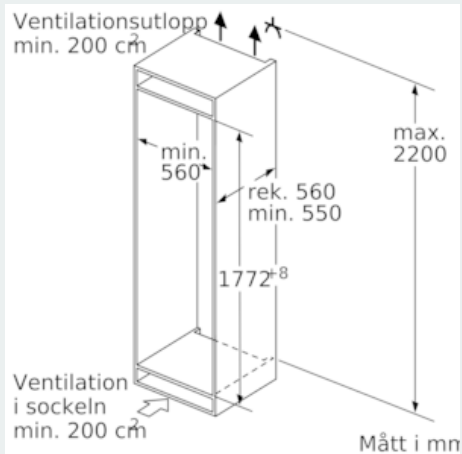

Beskrivning

Tekniska data

Frystermometer : Digital
 Belysning : Saknas
 Produktkategori : Stående frysskåp
 Konstruktion : Inbyggd
 Dekorpanel för dörren : Går ej att montera
 Automatisk avfrostning : Full
 Höjd (mm) : 1772
 Bredd (mm) : 558
 Djup (mm) : 545
 Emballagemått (H x B x D) (mm) : 1840 x 640 x 620
 Nettovikt (kg) : 68,206
 Bruttovikt (kg) : 73,4
 Anslutningseffekt (W) : 120
 Säkring (A) : 10
 Frekvens (Hz) : 50
 Säkerhetsmärkning : CE, VDE
 Anslutningskabelns längd (cm) : 230
 Gångjärn : Vänster omhängbar
 Säkerhet vid strömavbrott (timmar) : 22
 Varningsignal vid funktionsfel : Ljus + ljud
 Låsbar dörr : Saknas
 Antal frysbackar/-korgar : 5
 Frysbacksluckor : 2
 EAN kod : 4242003696576
 Varumärke : Siemens
 Produktnamn : GI81NAE30
 Produktkategori : Stående frysskåp
 Energitiklass : A++
 Årlig energiförbrukning (kWh/annum) - NY (2010/30/EC) : 243,00
 Frysdel, nettovolym (l) (2010/30/EC) : 211
 Automatisk avfrostning : Full
 Säkerhet vid strömavbrott (h) : 22
 Infrysningkapacitet (kg/24h) - (2010/30/EC) : 20
 Klimatklass : SN-T
 Buller (dB re 1 pW) : 36
 Installationstyp : Helintegrerad

iQ500, Integrerad frys, 177.2 x 55.8 cm GI81NAE30

Beskrivning

Förbrukning och prestanda

- Energieffektivitetsklass: A++ på en skala från A+++ till D, 243 kWh kWh/år
- Nettovolym total: Nyttovolym totalt: 211 l

Teknisk information

- Dörrhängning vänster, omhängbar

iQ500, Integrerad frys, 177.2 x 55.8 cm GI81NAE30

Måttkisser

Maxtillåten stomfrontvikt

Monterade skåpluckor som överskrider tillåten vikt kan skada gångjärnen och påverka funktionen.