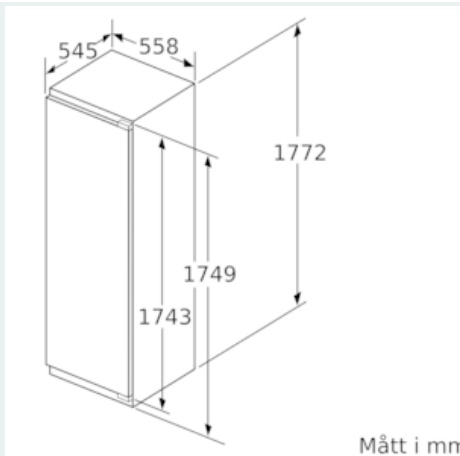

Teknisk information

- Dörrhängning vänster, omhängbar

iQ500, Integrerad frys, 177.2 x 55.8 cm GI81NAE30

Måttkisser

Maxtillåten stomfrontvikt

Monterade skåpluckor som överskrider tillåten vikt kan skada gångjärnen och påverka funktionen.