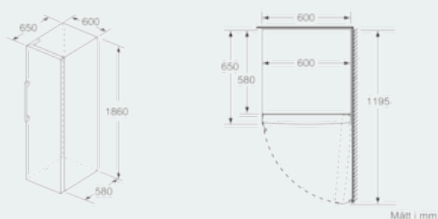

Teknisk information

- Ställbara fötter framtill, hjul baktill
- Dörrhängning höger, omhängbar

Kombination

- KS36VBI3P

iQ500, Frysskåp, 186 x 60 cm, inox-easyclean GS36NBI3V

Måttkisser

	a	b	c	d	e	f
KSW36, GSO36	187					
KSV36, KSF36, GSN36, GSV36	186					
KSV33, GSN33, GSV33	176	60	65	58	60	119.5
KSV29, GSN29, GSV29	161					
GSV24	146					
GSN51	161					
GSN54	176	70	78	70	70	142
GSN58	191					

a) Höjd
 b) Bredd
 c) Djup med stängd lucka utan handtag och distans
 d) Stordjup utan distans
 e) Bredd med öppen lucka utan handtag
 f) Djup med öppen lucka utan handtag och distans

Mått i cm