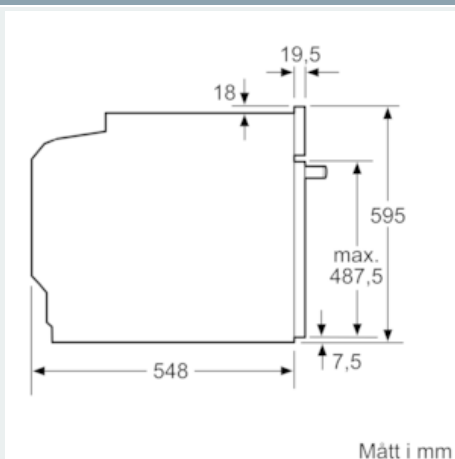

iQ700, Inbyggnadsugn, 60 cm, Rostfritt stål HB675GIS1S

Måttkisser

Inbyggnad av enhet under häll kräver följande bänkskivstjocklek (ev. inkl. stomme).

Hälltyp	min. bänkskivstjocklek	
	ovanpåliggande	plano
Induktionshäll	37 mm	38 mm
Heltäckande induktionshäll	47 mm	48 mm
Gashäll	30 mm	38 mm
Elhäll	27 mm	30 mm