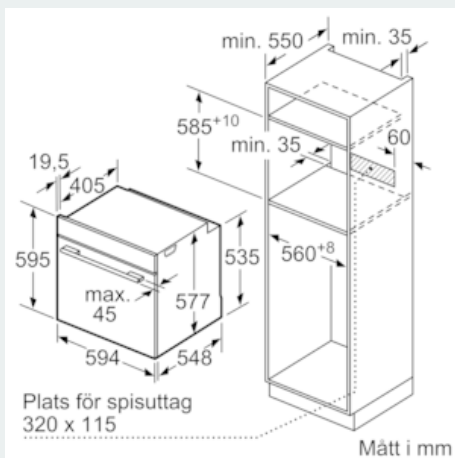

Beskrivning

Tekniska data

Färg / Material, front : Rostfritt stål

Konstruktion : Inbyggd

Integrerat ugnrensningssystem : Pyrolysis

Nischmått i mm (H x B x D) : 585-595 x 560-568 x 550

Produktmått i mm (H x B x D) : 595 x 594 x 548

Emballagemått (H x B x D) (mm) : 670 x 680 x 670

Panelmaterial : rostfritt stål

Material i luckan : glas

Nettovikt (kg) : 39,572

Nettovolyum ugn (l) : 71

Ugnsfunktioner : Förvärmning, Hot Air-Eco, Liten grill, Pizzaläge, Stor grill, Tillagning vid låg temperatur, Undervärme, varmhållning, Varmluftsgrill, Över-/undervärme

iQ700, Inbyggnadsugn, 60 cm, Rostfritt stål HB675GIS1S

Måttkisser

Inbyggnad av enhet under häll kräver följande bänkskivstjocklek (ev. inkl. stomme).

Hälltyp	min. bänkskivstjocklek	
	ovanpåliggande	plano
Induktionshäll	37 mm	38 mm
Heltäckande induktionshäll	47 mm	48 mm
Gashäll	30 mm	38 mm
Elhäll	27 mm	30 mm