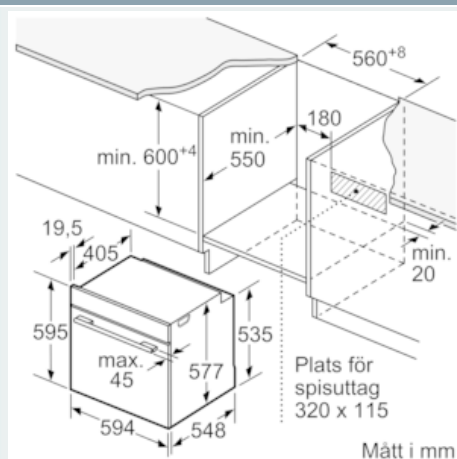

Beskrivning

Tekniska data

Färg / Material, front : Rostfritt stål

Konstruktion : Inbyggd

Integrerat ugnrensningssystem : Pyrolysis

Nischmått i mm (H x B x D) : 585-595 x 560-568 x 550

Produktmått i mm (H x B x D) : 595 x 594 x 548

Emballagemått (H x B x D) (mm) : 670 x 680 x 670

Panelmaterial : rostfritt stål

Material i luckan : glas

Nettovikt (kg) : 39,572

Nettovolyum ugn (l) : 71

Ugnsfunktioner : Förvärmning, Hot Air-Eco, Liten grill, Pizzaläge, Stor grill, Tillagning vid låg temperatur, Undervärme, varmhållning, Varmluftsgrill, Över-/undervärme

iQ700, Inbyggnadsugn, 60 cm, Rostfritt stål HB675GIS1S

Måttkisser

Inbyggnad av enhet under häll kräver följande bänkskivstjocklek (ev. inkl. stomme).

Hälltyp	min. bänkskivstjocklek	
	ovanpåliggande	plano
Induktionshäll	37 mm	38 mm
Heltäckande induktionshäll	47 mm	48 mm
Gashäll	30 mm	38 mm
Elhäll	27 mm	30 mm