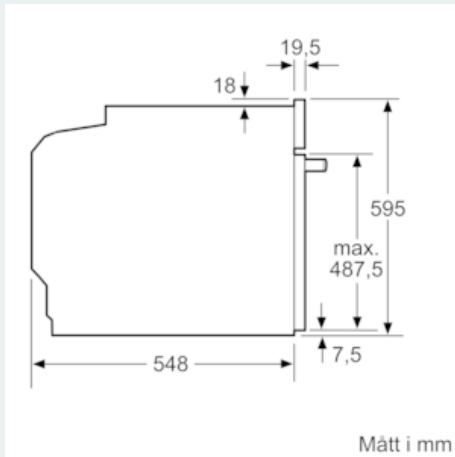

iQ700, Inbyggnadsugn, 60 cm, Vit HB675GIW1S

Måttkisser

Inbyggnad av enhet under häll kräver följande bänkskivstjocklek (ev. inkl. stomme).

Hälltyp	min. bänkskivstjocklek	
	ovanpåliggande	plano
Induktionshäll	37 mm	38 mm
Heltäckande induktionshäll	47 mm	48 mm
Gashäll	30 mm	38 mm
Elhäll	27 mm	30 mm