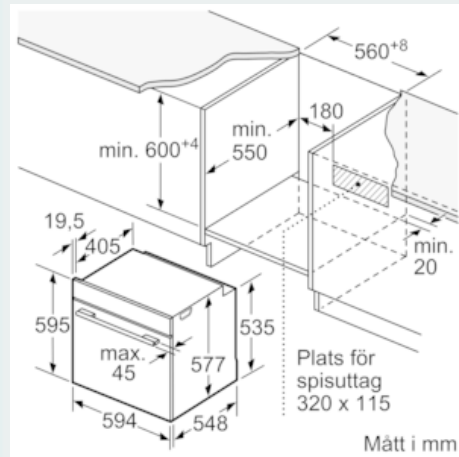

iQ700, Inbyggnadsugn, 60 cm, Vit HB675GIW1S

Måttkisser

Inbyggnad av enhet under häll kräver följande bänkskivstjocklek (ev. inkl. stomme).

Hälltyp	min. bänkskivstjocklek	
	ovanpåliggande	plano
Induktionshäll	37 mm	38 mm
Heltäckande induktionshäll	47 mm	48 mm
Gashäll	30 mm	38 mm
Elhäll	27 mm	30 mm