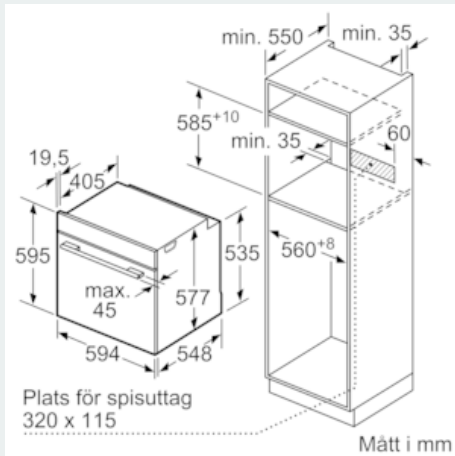

iQ700, Inbyggnadsugn, 60 cm, Vit HB675GIW1S

Måttkisser

Inbyggnad av enhet under häll kräver följande bänkskivstjocklek (ev. inkl. stomme).

Hälltyp	min. bänkskivstjocklek	
	ovanpåliggande	plano
Induktionshäll	37 mm	38 mm
Heltäckande induktionshäll	47 mm	48 mm
Gashäll	30 mm	38 mm
Elhäll	27 mm	30 mm