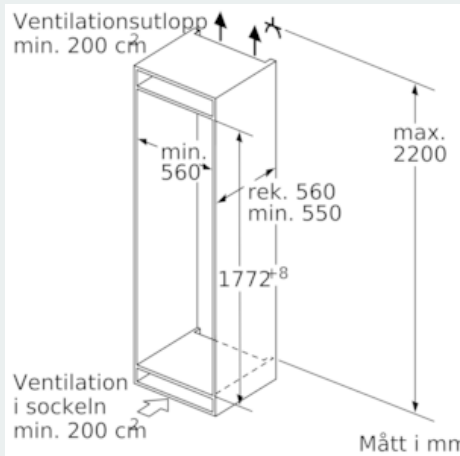

Teknisk information

- Dörrhängning höger, omhängbar

Kombination

- KI81RAF31 passar tillsammans med GI81NAE30

iQ500, Integrerad kylskåp, 177.5 x 56 cm KI81RAF31

Måttkisser

Maxtillåten stomfrontvikt

Monterade skåpluckor som överskrider tillåten vikt kan skada gångjärnen och påverka funktionen.

| T: enhetshöjd inklusive Gångjärn i mm: | odämpat gångjärn, Lucka i kg: | dämpat gångjärn, Lucka i kg: |
|--|-------------------------------|------------------------------|
| 1500-1750 | 22 | 22 |

Mått i mm