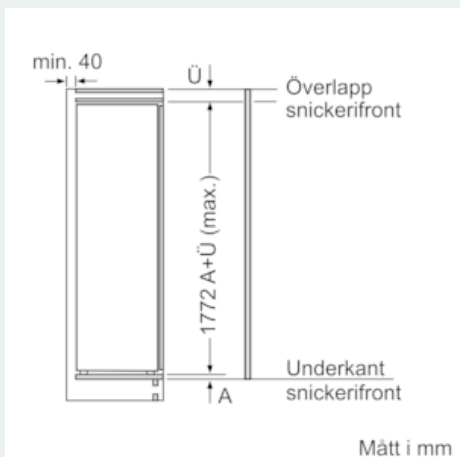

Teknisk information

- Dörrhängning höger, omhängbar

Kombination

- KI81RAF31 passar tillsammans med GI81NAE30

iQ500, Integrerad kylskåp, 177.5 x 56 cm KI81RAF31

Måttkisser

Maxtillåten stomfrontvikt

Monterade skåpluckor som överskrider tillåten vikt kan skada gångjärnen och påverka funktionen.

| T: enhetshöjd inklusive Gångjärn i mm: | odämpat gångjärn, Lucka i kg: | dämpat gångjärn, Lucka i kg: |
|--|-------------------------------|------------------------------|
| 1500-1750 | 22 | 22 |

Mått i mm