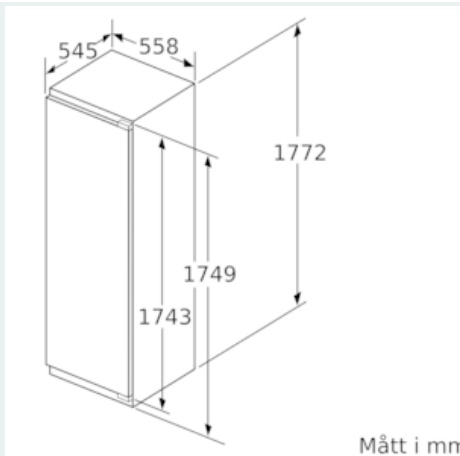

Teknisk information

- Dörrhängning höger, omhängbar

Kombination

- KI81RAF31 passar tillsammans med GI81NAE30

iQ500, Integrerad kylskåp, 177.5 x 56 cm KI81RAF31

Måttkisser

Maxtillåten stomfrontvikt

Monterade skåpluckor som överskrider tillåten vikt kan skada gångjärnen och påverka funktionen.