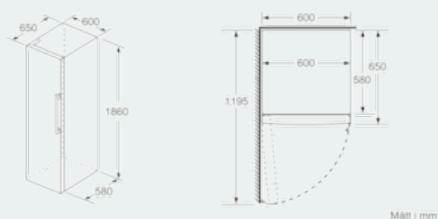

Teknisk information

- Ställbara fötter framtill, hjul baktill
- Dörrhängning vänster, omhängbar

Kombination

- GS36NBI3V

iQ500, Kylskåp, 186 x 60 cm, inox-easyclean KS36VBI3P

Måttkisser

Mått i mm

	a	b	c	d	e	f
KSW36, GSO36	187					
KSV36, KSF36, GSN36, GSV36	186					
KSV33, GSN33, GSV33	176	60	65	58	60	119.5
KSV29, GSN29, GSV29	161					
GSV24	146					
GSN51	161					
GSN54	176	70	78	70	70	142
GSN58	191					

a) Höjd
 b) Bredd
 c) Djup med stängd lucka utan handtag och distans
 d) Stordjup utan distans
 e) Bredd med öppen lucka utan handtag
 f) Djup med öppen lucka utan handtag och distans

Mått i cm