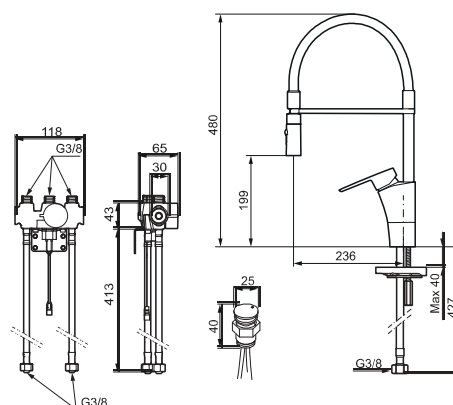

Mora Cera Duo Miniprofi

mora

ANNO 1927

Mora Cera Duo Miniprofi tar det professionella storkökets fördelar in i ditt personliga hemmakök. Kranen är en kombination av en traditionell köksblandare och en sensorstyrd. Den fungerar som vanligt med spaken och genom att hålla handen framför sensorn får man en beröringsfri spolstart. Spoltiden vid den beröringsfria starten kan enkelt ställas in till 4, 8 eller 12 sekunder och temperaturen regleras med ett vred under diskbänken. Sensorfunktionen gör blandaren mer hygienisk samtidigt som den är vattenbesparande och snäll mot miljön. Kranen har även ett smidigt stödläge samt ett löstagbart munstycke som kan varieras mellan olika strålbilder; koncentrerad stråle eller dusch. Sammantaget gör Mora Cera Duo Miniprofi köksarbetet enklare, effektivare, snyggare och miljövänligare.

- ESS (energisparsystem)
- Mjukstängning med keramisk tätning
- Omställbar flödesbegränsning och temperaturspär
- Svängbar pip 60°, 85°, **110°** eller 360°
- 2-stråligt munstycke med koncentrerad strålbild och handdusch
- Med elektronisk diskmaskinsavstängning
- Spoltidsbegränsning, förhindrar översvämning
- Avstängning av flöde i 5 min via sensorn, (används t.ex. vid rengöring)
- Låg strömförbrukning – Lång livslängd
- IP-klass sensor: IP67
- Återströmningsskydd enligt EU-standard SS-EN 1717

Mora Cera Duo Miniprofi

mora
ANNO 1927

- Flexibla anslutningsrör i metallspunnen Soft PEX[®]-lekande G3/8
- Hålmått Ø34-37 mm

Inställningar:

- Programmerbart detektionsavstånd
- Valbar spoltid

Elektronisk Diskmaskinsavstängning: