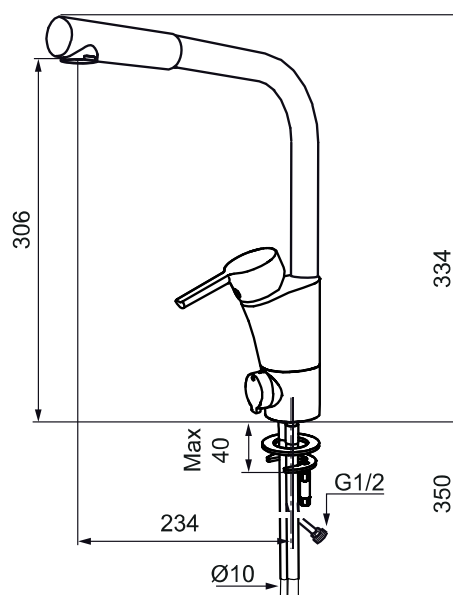

Mora MMIX K6 kök

mora

ANNO 1927

Mora MMIX kombinerar en formskön och ergonomisk design med en energieffektiv insida. Designen präglas av en smeksam böljande geometri och förmedlar en tidlös och sammanhängande stil över hela serien. Vårt unika miljökoncept EcoSafe™ ligger till grund för utvecklingsarbetet och bidrar till låg energiförbrukning och långsiktig miljöhänsyn. Blandaren är blyfri.

- ESS (energisparsystem)
- Mjukstängning med keramisk tätning
- Omställbar flödesbegränsning och temperaturspär
- Eco (energi- och vattenbesparande strålsamlare)
- Flexibla anslutningsrör i metallomspunnen Soft PEX®
- Svängbar pip 60°, 85°, **110°** eller 360°
- Med diskmaskinsavstängning. Omställbar mellan KV och VV, inställd på KV
- Lead Free (blyfri)
- Hålmått Ø32-37 mm